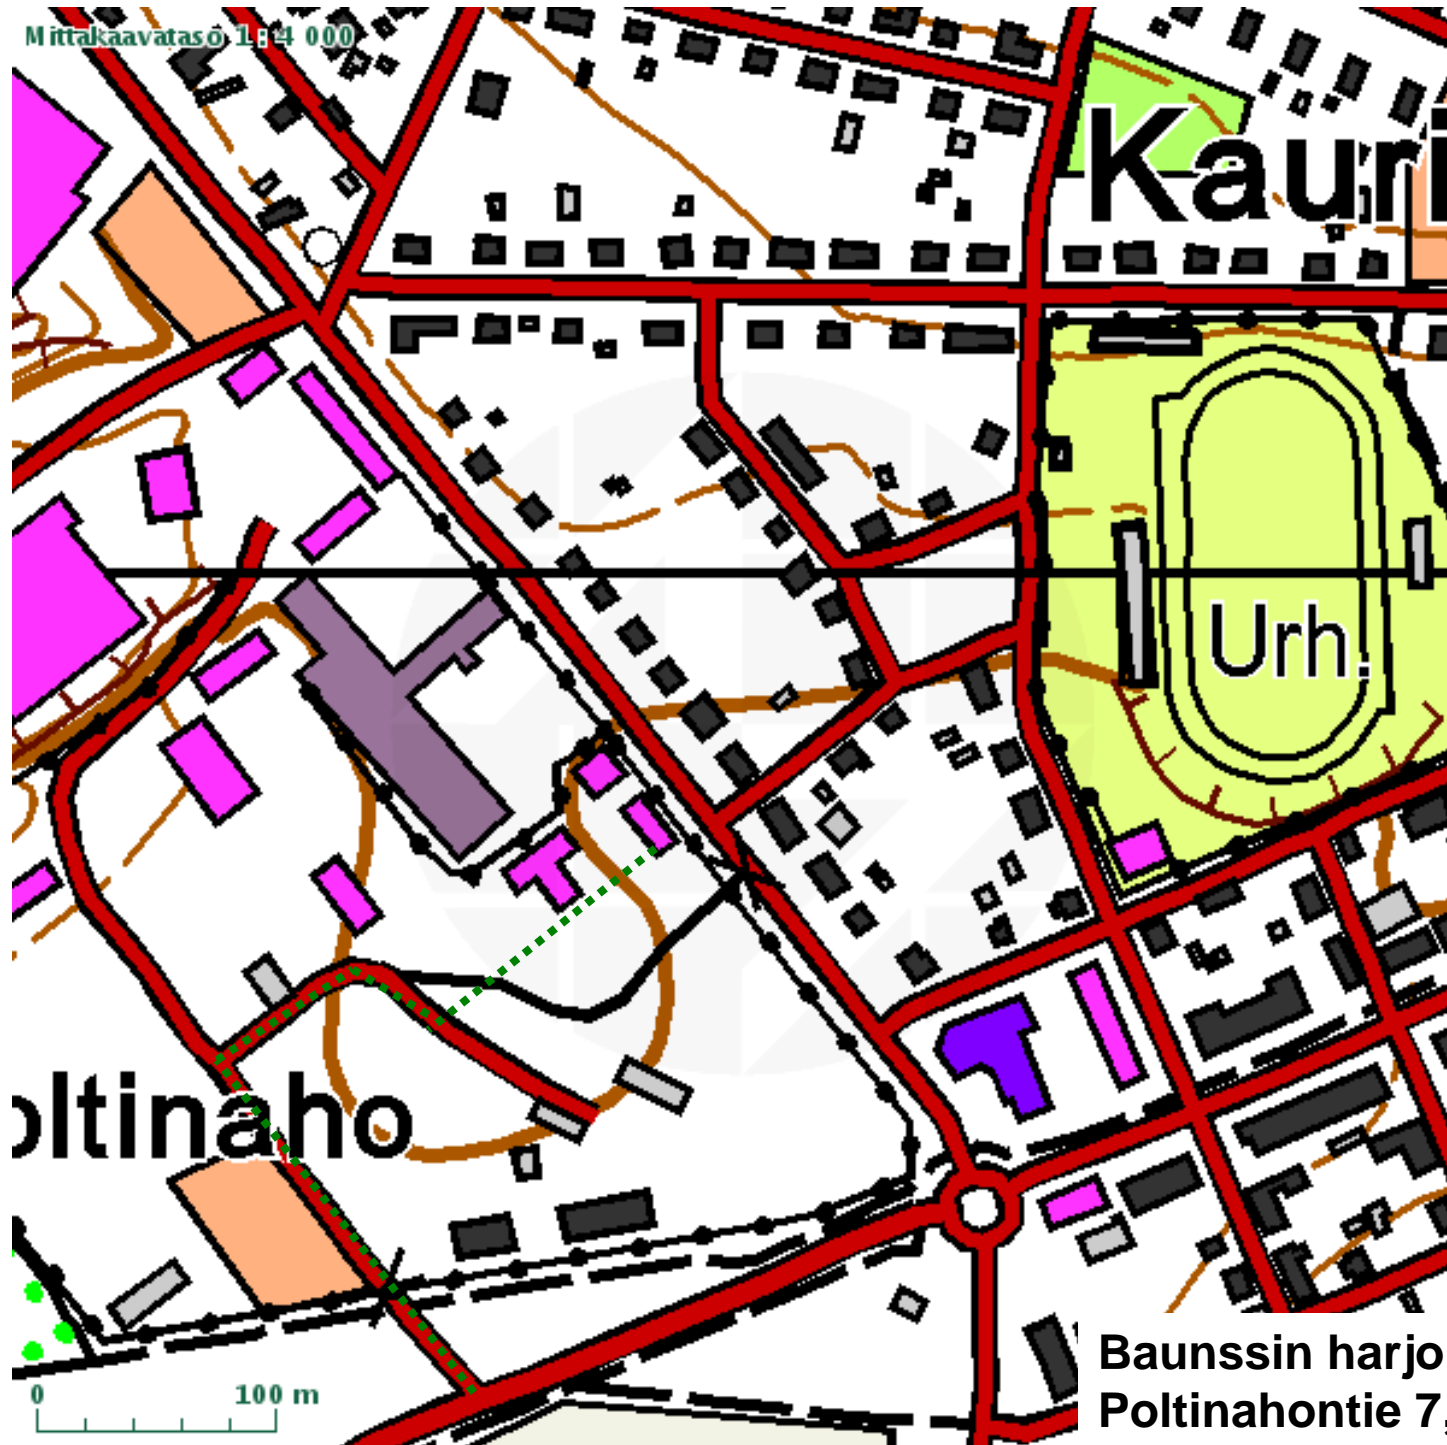

Mittakaavataso 1:4 000

Baunssin harjoitussali BOLTSARI  
Poltinahontie 7, 13130 Hämeenlinna